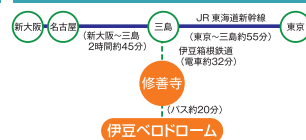

フードコーナーも
あるよ

高所作業車
に乗れる!

静岡県東部20市町
PRキャラバン隊
委嘱式・出陣式

ブリヂストンサイクルチームや県内企業、サイクリング
愛好家のみなさんとキャラバン隊を結成し、県東部20
市町を訪問・PR!

10:45~

※プログラムは状況によって変更になる場合がございます。

交通のご案内 access

IZU VELODROME
日本初屋内型250m木製トラック自転車競技ドーム

伊豆ベロドローム
静岡県伊豆市大野1826

●車利用の場合 東名・新東名高速道路をご利用の場合

●電車利用の場合 JR 東海道新幹線をご利用の場合

伊豆箱根鉄道 修善寺駅から
新東海バスで20分

	当日無料 シャトルバス運行!	修善寺駅発	8:30	9:00	9:20	10:00	10:30
		サイクルスポーツセンター発	14:30	15:30	16:30		

東京2020^{オリンピック}に向けた 自転車競技開催²年前イベント in 静岡県 2018年7月22日[日] ▶ 8月7日[火]