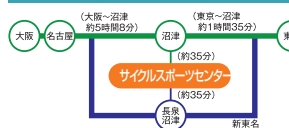

フードコーナーも
あるよ

高所作業車
に乗れる!

静岡県東部20市町
PRキャラバン隊
委嘱式・出陣式

ブリヂストンサイクルチームや県内企業、サイクリング
愛好家のみなさんとキャラバン隊を結成し、県東部20
市町を訪問・PR!

10:45~

※プログラムは状況によって変更になる場合がございます。

交通のご案内 access

IZU VELODROME
日本初屋内型250m木製トラック自転車競技ドーム

伊豆ベロドローム
静岡県伊豆市大野1826

●車利用の場合 東名・新東名高速道路をご利用の場合

●電車利用の場合 JR 東海道新幹線をご利用の場合

伊豆箱根鉄道 修善寺駅から
新東海バスで20分

	当日無料 シャトルバス運行!	修善寺駅発	8:30	9:00	9:20	10:00	10:30
		サイクルスポーツセンター発	14:30	15:30	16:30		

東京2020^{オリンピック}に向けた 自転車競技開催²年前イベント in 静岡県 2018年7月22日[日] ▶ 8月7日[火]